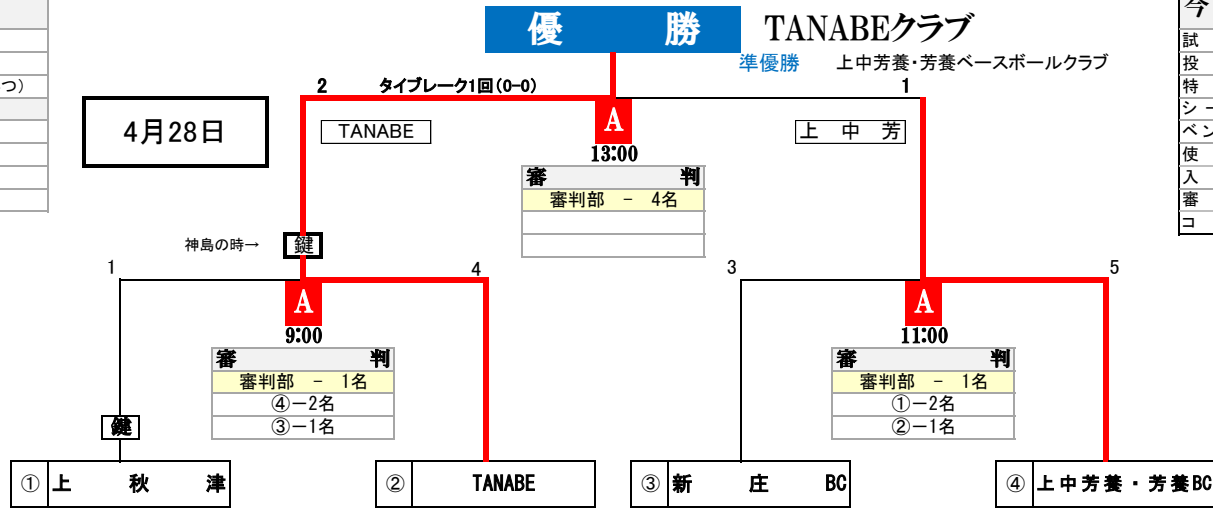

第48回市民体育祭 第45回 田辺市長旗争奪学童軟式野球大会

休憩(給水)タイム
今大会は3回終了後
インターバル 3分をとる

開催日 令和6年3月16日(土)

会場 神島台運動場 海側
開会式 AM 8:30 集合時間 AM 8:00
選手宣誓 稲成少年野球クラブ 主将 森田 征光(まさみつ)

試合会場

A	神島台運動場 海側
B	神島台運動場 山側
C	上秋津小学校

今大会の取り決め事項

試合時間	全試合90分
投球制限	70球(4年生以下60球)
特別延長	時間内最大2回、(準決・決勝除く)
シートノック	1回戦より可能
ベンチ入選手	25名以内
使用球	マルエスJ号(各チーム2球 試合球)
入場行進	制限なし(プラカード持参)
審判	4人制
コート	4回10点、5回7点差、試合成立5回終了

決勝トーナメント

3月20日
水
準決・決勝

閉会式

優勝	閉会式アナウンス
準優勝	国旗降納
鍵返却	優勝チーム
トイレ清掃	決勝戦の両チーム

閉会式終了後「キャッチボールクラシックミニ大会」を開催します。この結果は、年間チャンピオン決定リーグに得点の30%を加算します。

* 学童協議会登録チームのみの参加となります。

復活戦

3月17日
日

① TANABE 21 対 0 ② 剛健

試合開始 8:30

球審: 2塁 1塁・3塁

審判部: 新庄BC-2名 三栖-2名

勝チーム: 決勝トーナメント②

③ 新庄BC 6 対 4 ④ 三栖

試合開始 10:30

球審: 2塁 1塁・3塁

審判部: Aゾーン2位-2名 剛健-2名

勝チーム: 決勝トーナメント③

鍵返却: 勝チームでお願いします

各2試合

リーグ戦
球審: チーム登録審判 塁審: 相互審判

順位戦
原則 相互審判

3月16日
土

リーグ戦 上秋津

① 上秋津	② TANABE	③ 三栖
国旗・学童旗	開会式手伝い	開会式手伝い
第1試合 10:00	上秋津 × 田辺 2 - 1	C × B A
第2試合 12:00	田辺 × 三栖 15 - 0	A × C B
第3試合 14:00	三栖 × 上秋津 0 - 7	B × A C
Aゾーン	1位チーム 決勝T ①へ 2位チーム 復活戦 ①へ 3位チーム 復活戦 ④へ	上秋津 TANABE 三栖

順位戦 海側

④ 稲成	⑤ 上中芳養
開会式アナウンス	開会式手伝い
第1試合 10:00	稲成 1 × 16 上中芳 10 × 0
第2試合 12:00	上中芳 4 × 3 新庄
Bゾーン	勝チーム 決勝T ④へ 上中芳養 負チーム 復活戦 ③へ 新庄BC

順位戦 山側

⑥ 新庄BC	⑦ 剛健
開会式	開会式手伝い
第1試合 10:00	新庄 12 × 2 剛健
第2試合 12:00	稲成 6 × 7 剛健
Cゾーン	勝チーム 復活戦 ②へ 剛健 負チーム 残念ながら進めません

開錠チームはラインで時間を連絡してください