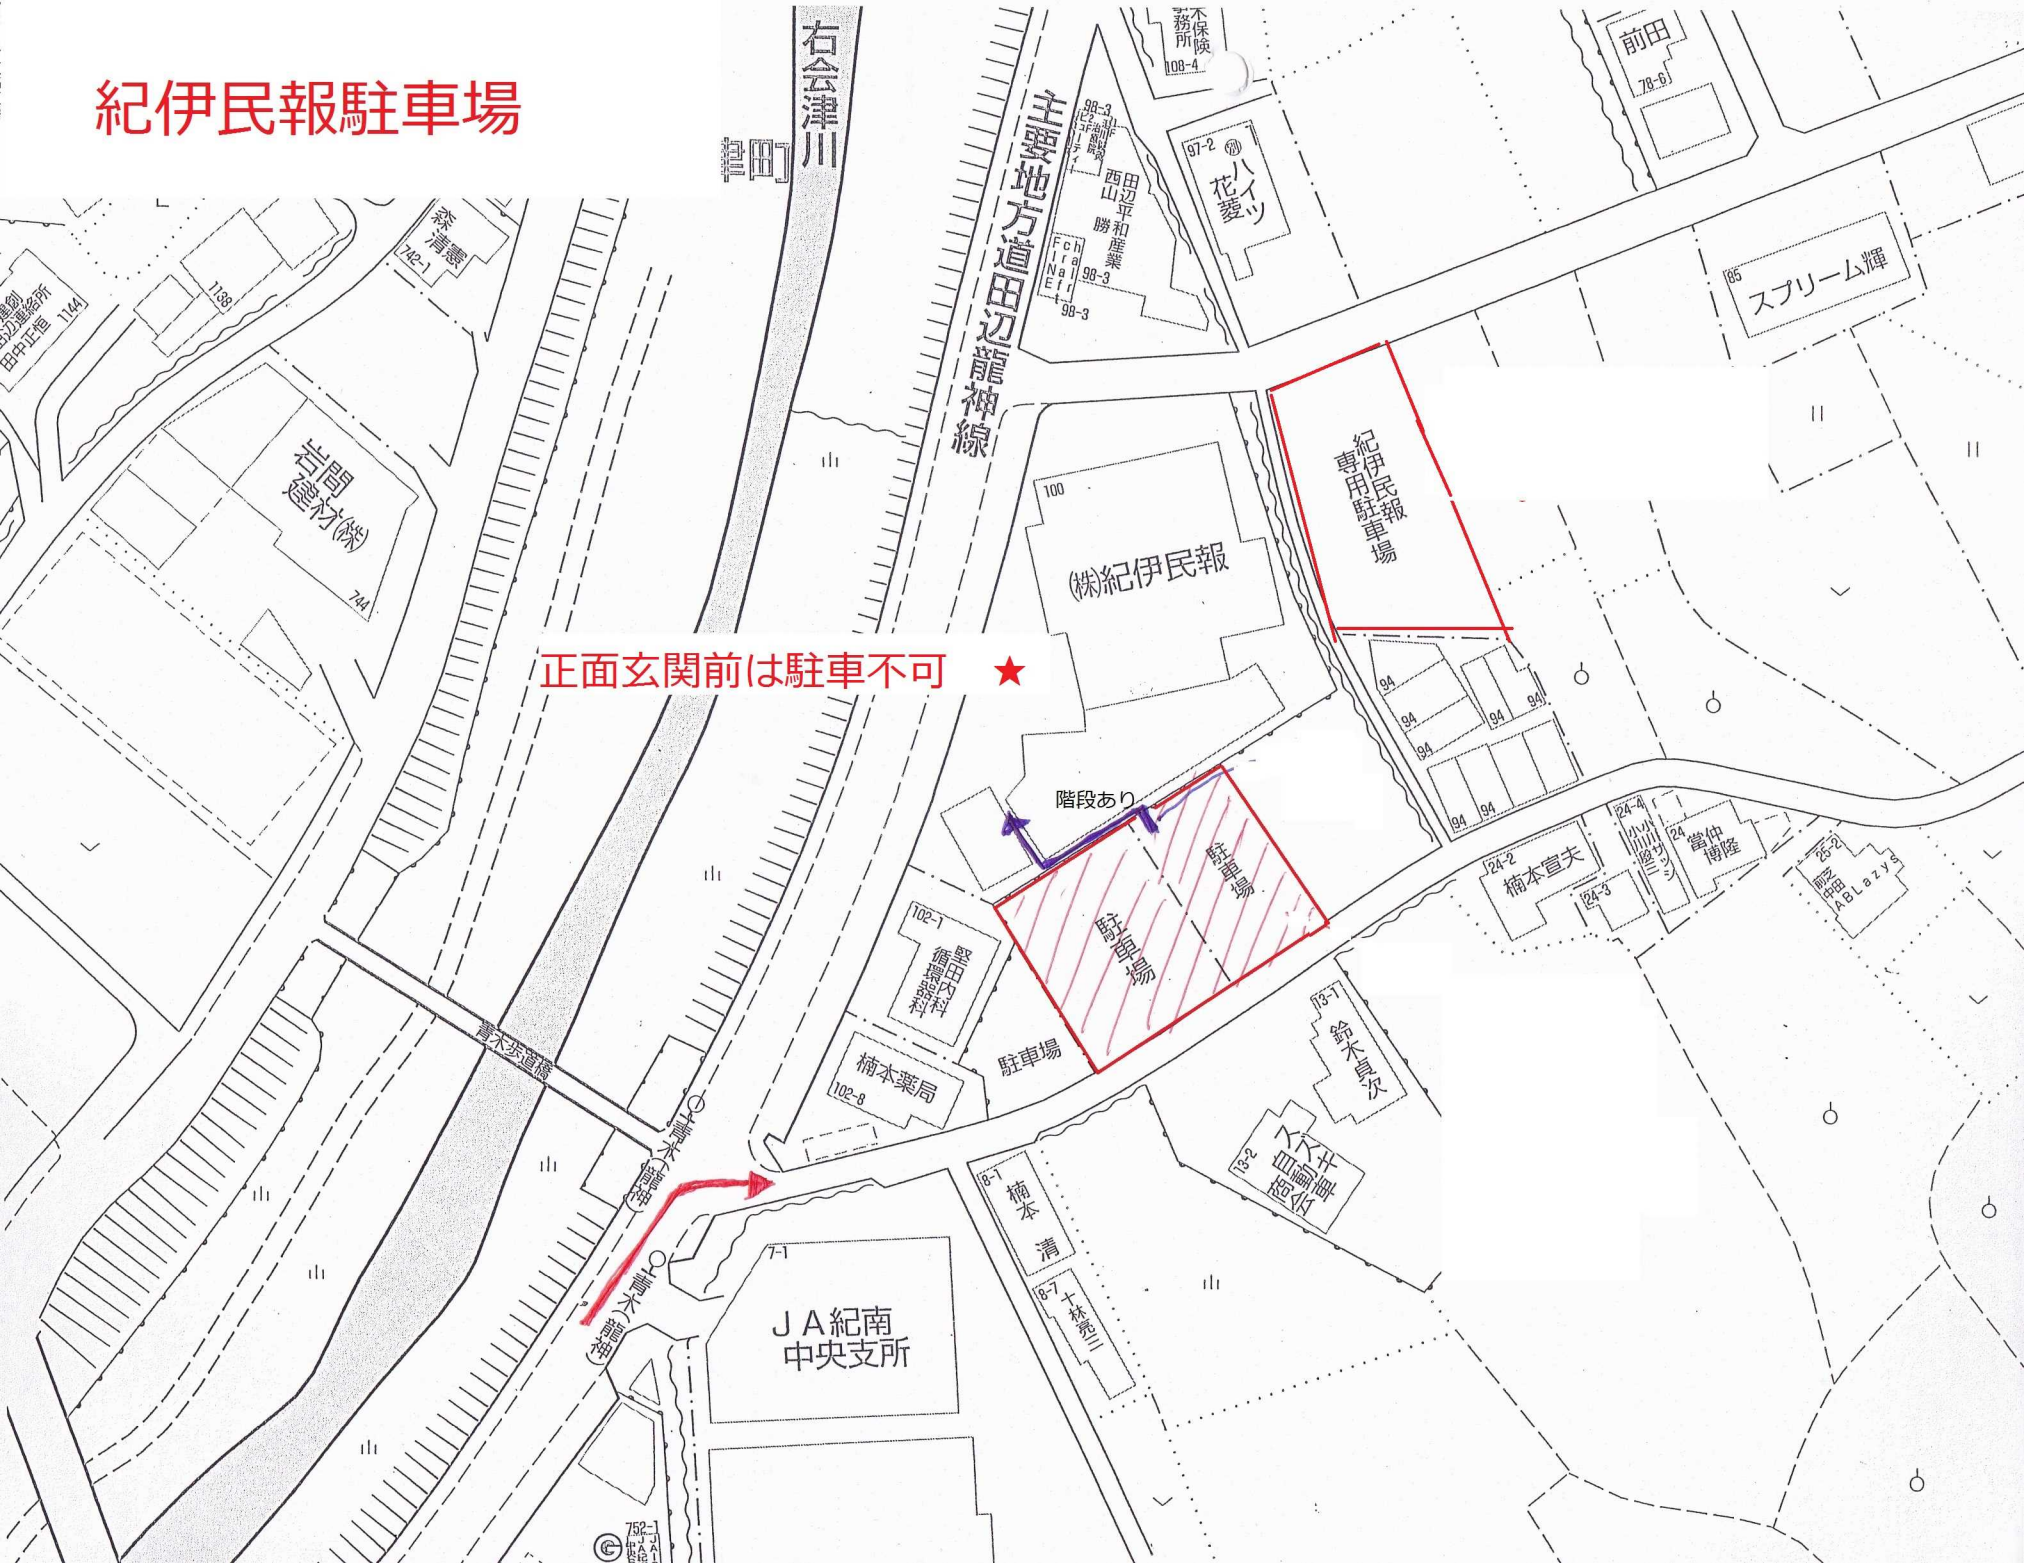

紀伊民報駐車場

正面玄関前は駐車不可 ★

階段あり

紀伊民報
専用駐車場

(株)紀伊民報

駐車場

楠本薬局
102-8

JA紀南
中央支所

右会津川
岩間

主要地方道田辺龍神線

スプリーム輝

前田
78-6J

楠本宣夫
124-2

當仲博隆
24

鈴木豊次
13-1

八木井
血輪神
13-2